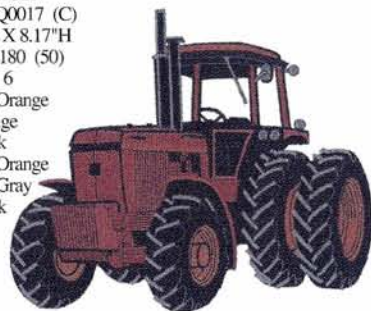

TRACTOR*
File: EQ0017 (C)
9.90"W X 8.17"H
ST: 66,180 (50)
Colors: 6

1. Dk. Orange
2. Orange
3. Black
4. Dk. Orange
5. Dk. Gray
6. Black